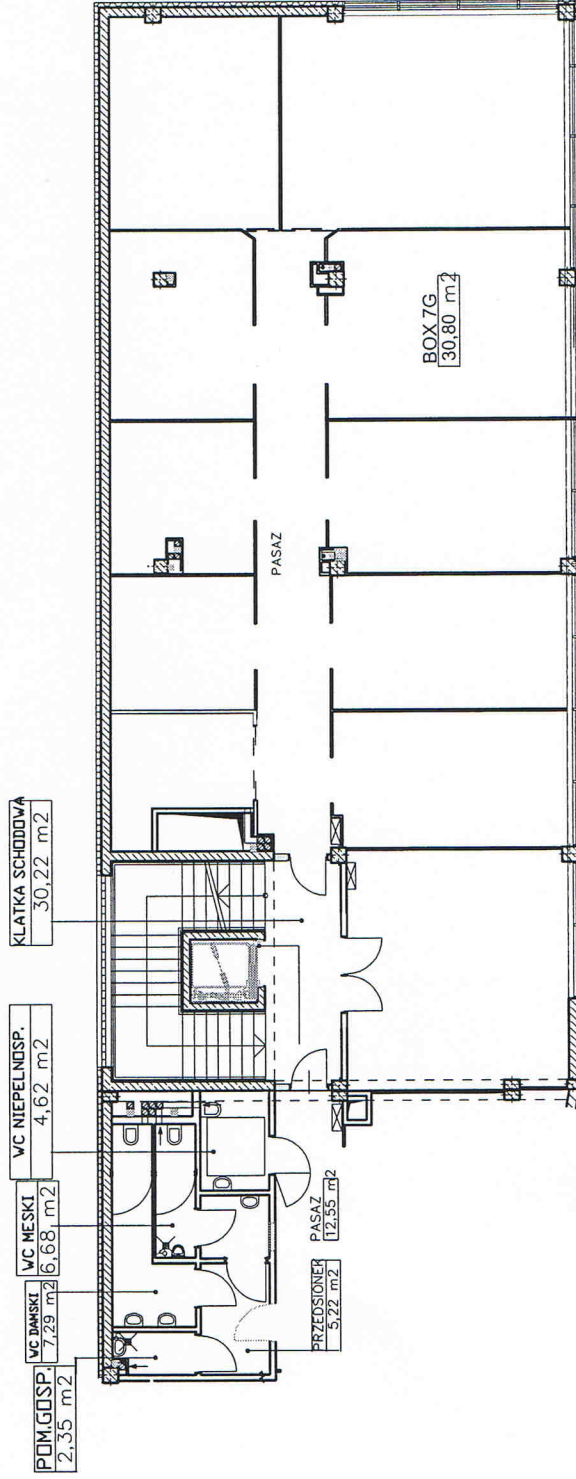

MIŃSK MAZOWIECKI
UL. MIRECKIEGO 13A

PIETRO I

BOX NR
7G

POWIERZCHNIA BOXU

30,80 m²

KLATKA SCHODOWA
30,22 m²

WC NIEPEŁNOSP.
4,62 m²

WC MĘSKI
6,68 m²

WC DAMSKI
7,29 m²

POM. GOSP.
2,35 m²

PASAZ
12,55 m²

PRZEDSIÖNIER
5,22 m²

BOX 7G
30,80 m²

PASAZ