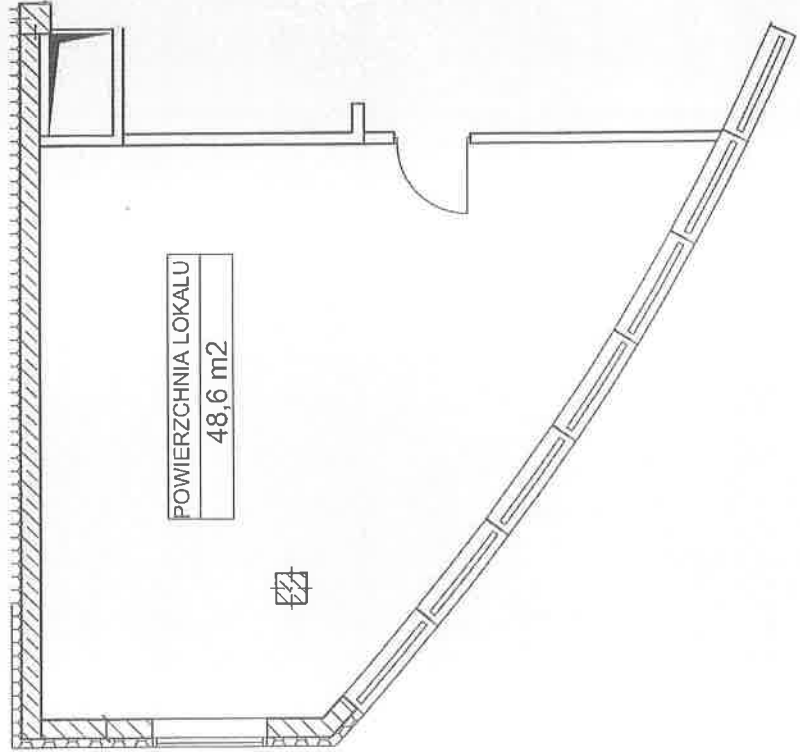

MIŃSK MAZOWIECKI  
UL. MIRECKIEGO 13A

**PIETRO I**

**LOKAL NR 7A**

POWIERZCHNIA LOKALU

48,6 m<sup>2</sup>

POWIERZCHNIA LOKALU  
48,6 m<sup>2</sup>