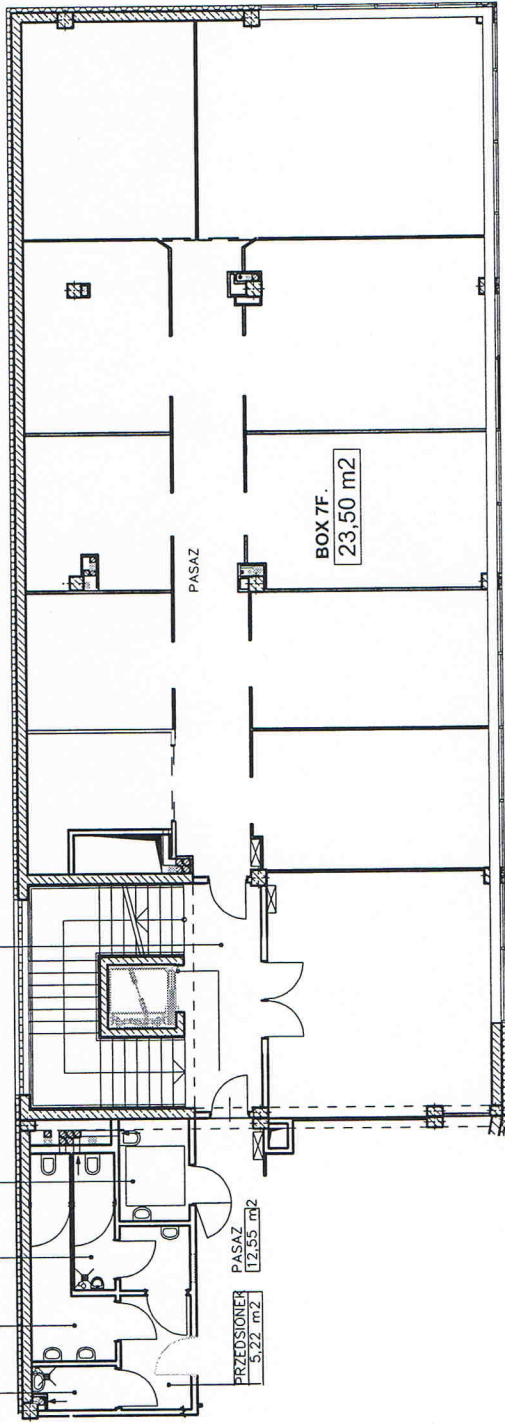

MIŃSK MAZOWIECKI  
UL. MIRECKIEGO 13A

PIETRO I

BOX NR  
7F

POWIERZCHNIA BOXU

23,50 m<sup>2</sup>

KLATKA SCHODOWA  
30,22 m<sup>2</sup>

WC NIEPEŁNOSP.  
4,62 m<sup>2</sup>

WC MĘSKI  
6,68 m<sup>2</sup>

WC ŻENSKI  
7,29 m<sup>2</sup>

POM. GOSP.  
2,35 m<sup>2</sup>

PRZEDSIÖNIER  
3,22 m<sup>2</sup>

PASAZ  
12,55 m<sup>2</sup>

PASAZ

BOX 7F.  
23,50 m<sup>2</sup>