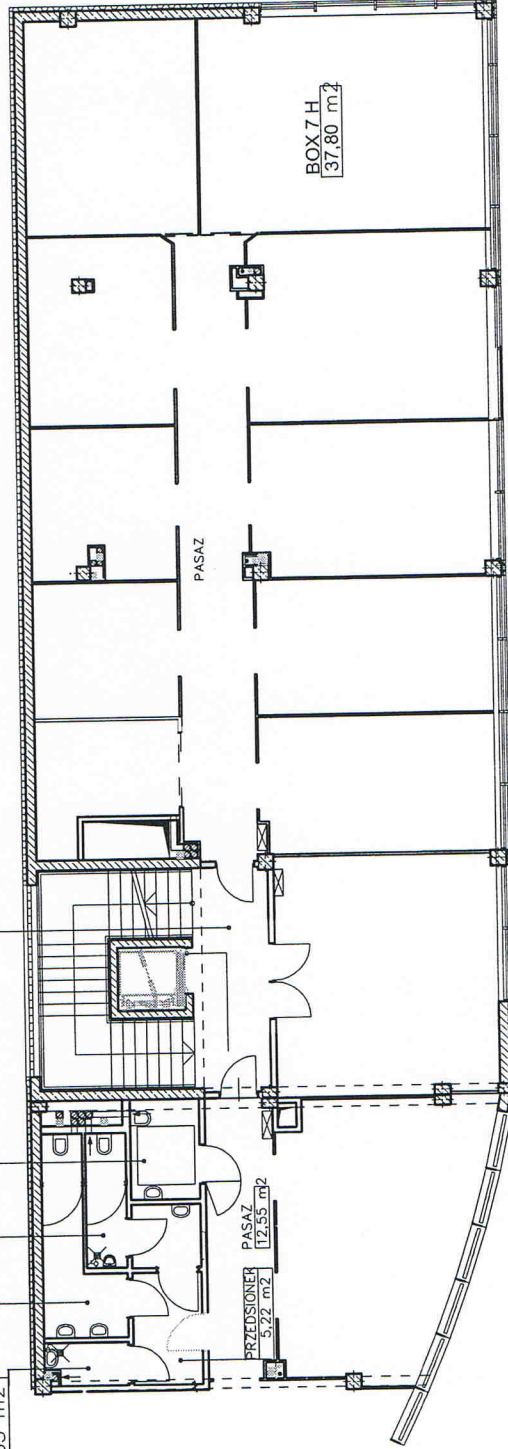

MIŃSK MAZOWIECKI
UL. MIRECKIEGO 13A

PIETRO I

BOX NR 7 H

POWIERZCHNIA BOXU

37,80 m²

KLATKA SCHODOWA
30,22 m²

WC NIEPELNOŚP.
4,62 m²

WC MĘSKI
6,68 m²

WC DAME
7,29 m²

POM. GOSP.
2,35 m²

PASAZ

PASAZ
12,55 m²

PASAZ
5,22 m²

BOX 7 H
37,80 m²