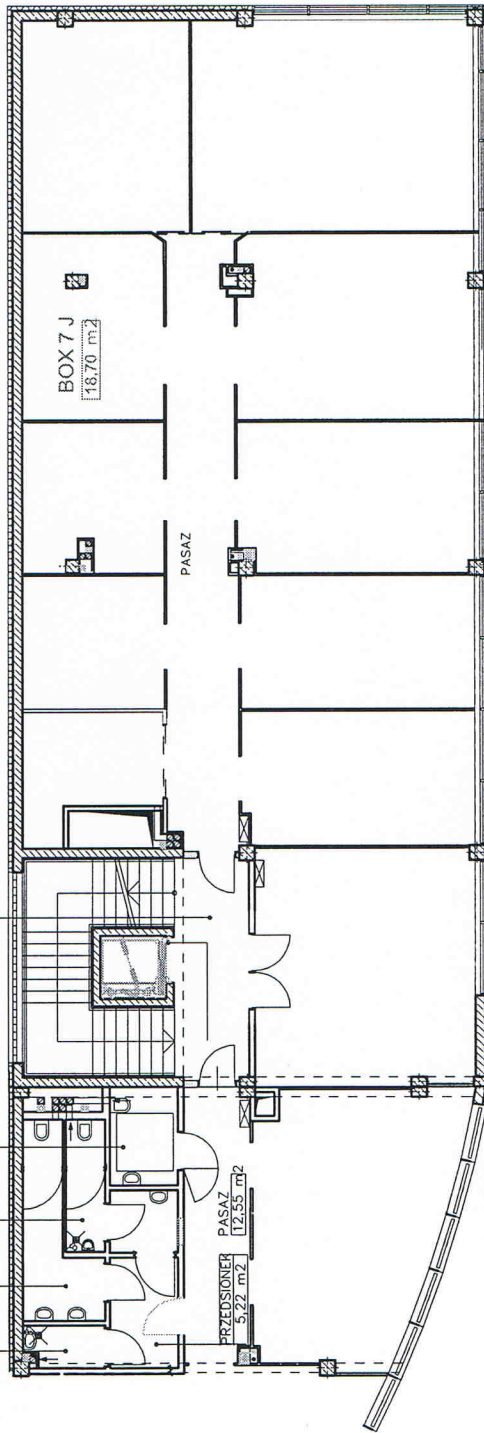

MIŃSK MAZOWIECKI
UL. MIRECKIEGO 13A

PIETRO I

BOX NR
7J

POWIERZCHNIA BOXU
18,70 m²

KLATKA SCHODOWA
30,22 m²

WC NIEPEŁNOSP.
4,62 m²

WC MĘSKI
6,68 m²

WC DAMSKI
7,29 m²

POM. GOSP.
2,35 m²

BOX 7 J
18,70 m²

PASAZ

PASAZ
12,55 m²

PRZEDSIÖNIER
5,72 m²