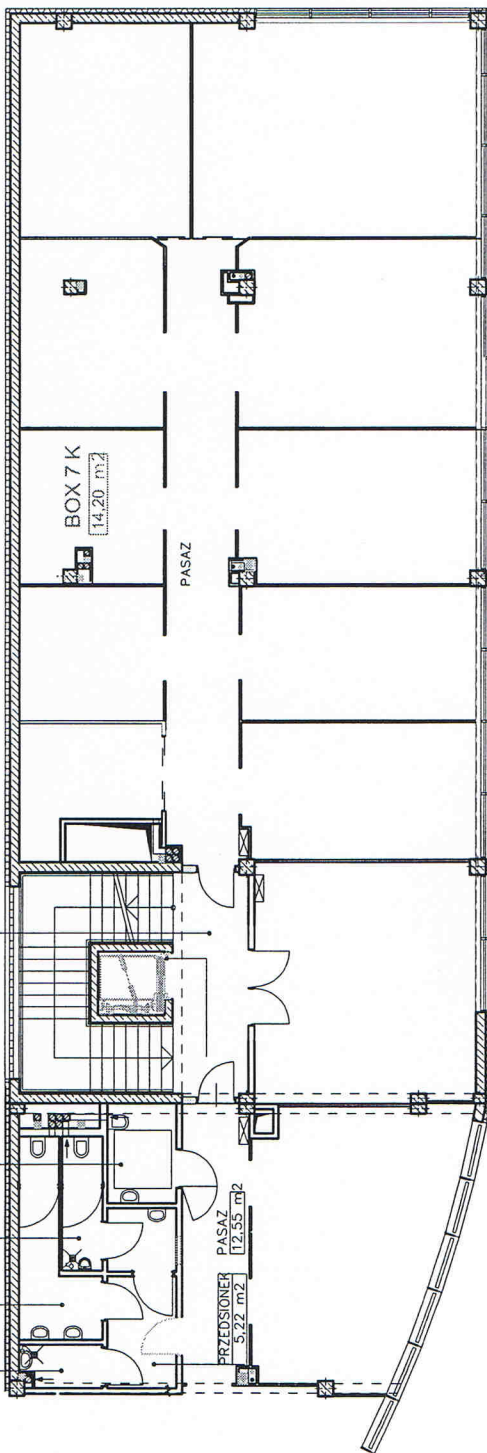

MIŃSK MAZOWIECKI
UL. MIRECKIEGO 13A

PIETRO I

BOX NR

7K

POWIERZCHNIA BOXU

14,20 m²

POM. GOSP. 2,35 m²
WC DANKI 7,29 m²
WC MĘSKI 6,68 m²
WC NIEPEŁNOSP. 4,62 m²
KLATKA SCHODOWA 30,22 m²

PRZEDSIÖNIER 5,22 m²

PASAZ 12,35 m²

BOX 7 K 14,20 m²

PASAZ