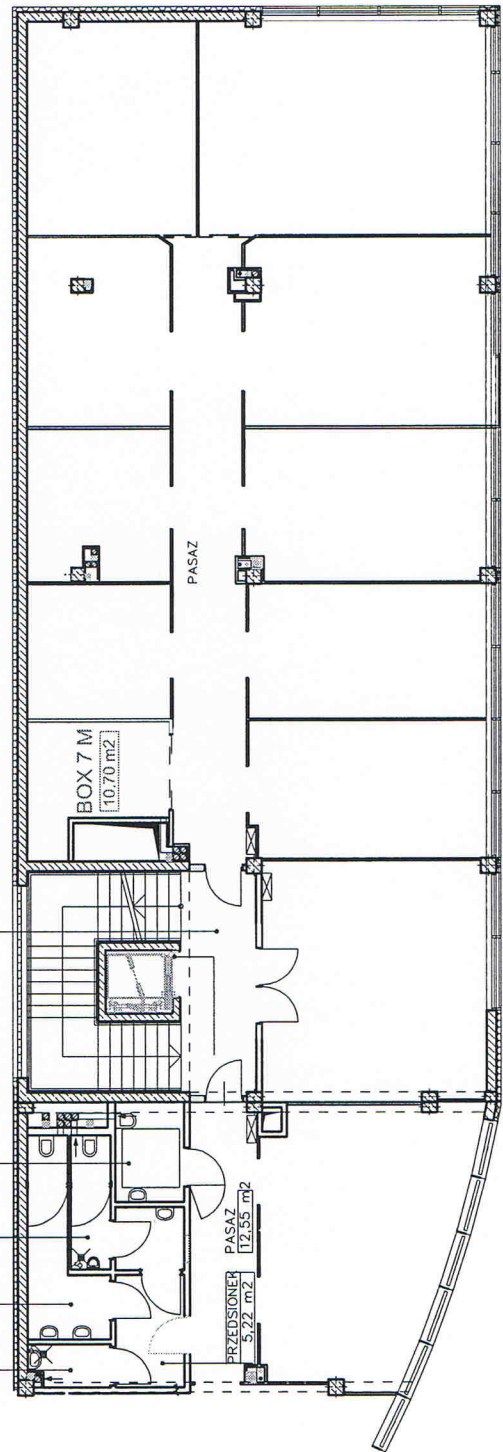

MIŃSK MAZOWIECKI  
UL. MIRECKIEGO 13A

PIETRO I

BOX NR  
7M

POWIERZCHNIA BOXU  
10,70 m<sup>2</sup>

POM. GOSP. 2,35 m<sup>2</sup>  
WC DAMSKI 7,29 m<sup>2</sup>  
WC MĘSKI 4,68 m<sup>2</sup>  
WC NIEPEŁNOSP. 4,62 m<sup>2</sup>  
KLATKA SCHODOWA 30,22 m<sup>2</sup>

BOX 7 M  
10,70 m<sup>2</sup>

PASAZ

PASAZ  
12,55 m<sup>2</sup>

PASAZ  
5,22 m<sup>2</sup>