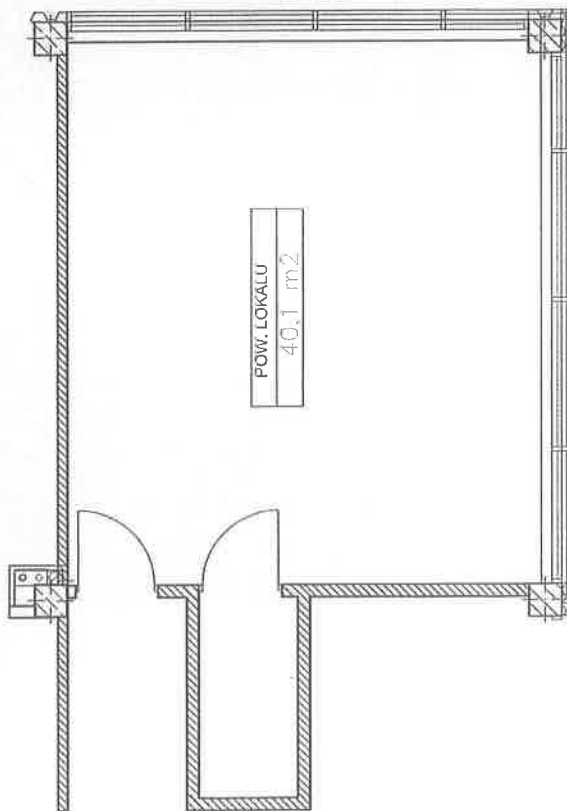

MIŃSK MAZOWIECKI  
UL. MIRECKIEGO 13A

PIĘTRO III

LOKAL NR 17

POWIERZCHNIA LOKALU

40,1 m<sup>2</sup>

POW. LOKALU  
40,1 m<sup>2</sup>