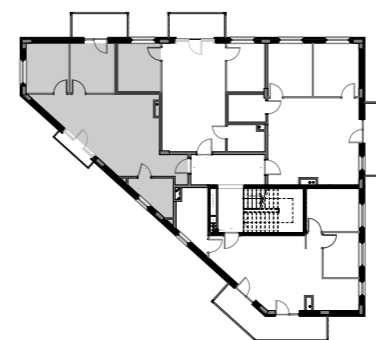

Uwaga!
Szafy i meble do indywidualnej aranżacji przez klienta. Wyżej wymienione elementy nie są wykonywane w ramach stanu deweloperskiego.

KONSTANS

www.konstans.com.pl

ZESTAWIENIE POMIESZCZEŃ

Piętro 1, d8			
1	29,70	hol+salon z aneksem	
2	4,84	łazienka	
3	8,37	sypialnia 1	
4	8,73	sypialnia 2	
51,64 m2			

PIĘTRO I

lokal nr

d8

powierzchnia użytkowa

51,64 m2

KONSTANS

BIURO SPRZEDAŻY

ul.Przemysłowa 13
05-300 Mińsk Mazowiecki