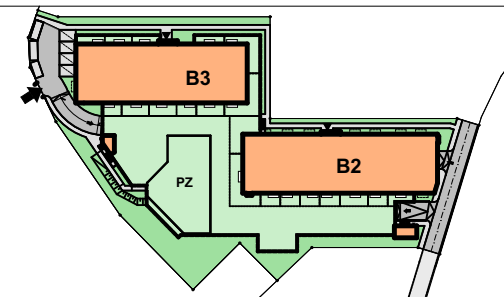

Osiedle Zielony Zakątek

Wołomin
ul. Zielona 85, 87
ul. Legionów 142, 142a, 142b, 142c, 144

KONSTANS

www.konstans.com.pl

POŁOŻENIE LOKALU W BUDYNKU

PARTER

**LOKAL
NR**

B3.m6

POWIERZCHNIA UŻYTKOWA LOKALU

42,2 m²

POWIERZCHNIA OGRÓDKA ok.20,1m²

BUDYNEK B3

ul. Legionów 144

UWAGA !

- Powierzchnia użytkowa lokalu liczona wg normy PN ISO 9836:2015-12
- Wymiary podane na rzutach są orientacyjne.
- Szafy i meble do indywidualnej aranżacji przez klienta. Wyżej wymienione elementy nie są wykonywane w ramach stanu deweloperskiego. Balkon wliczony jest w cenę mieszkania.