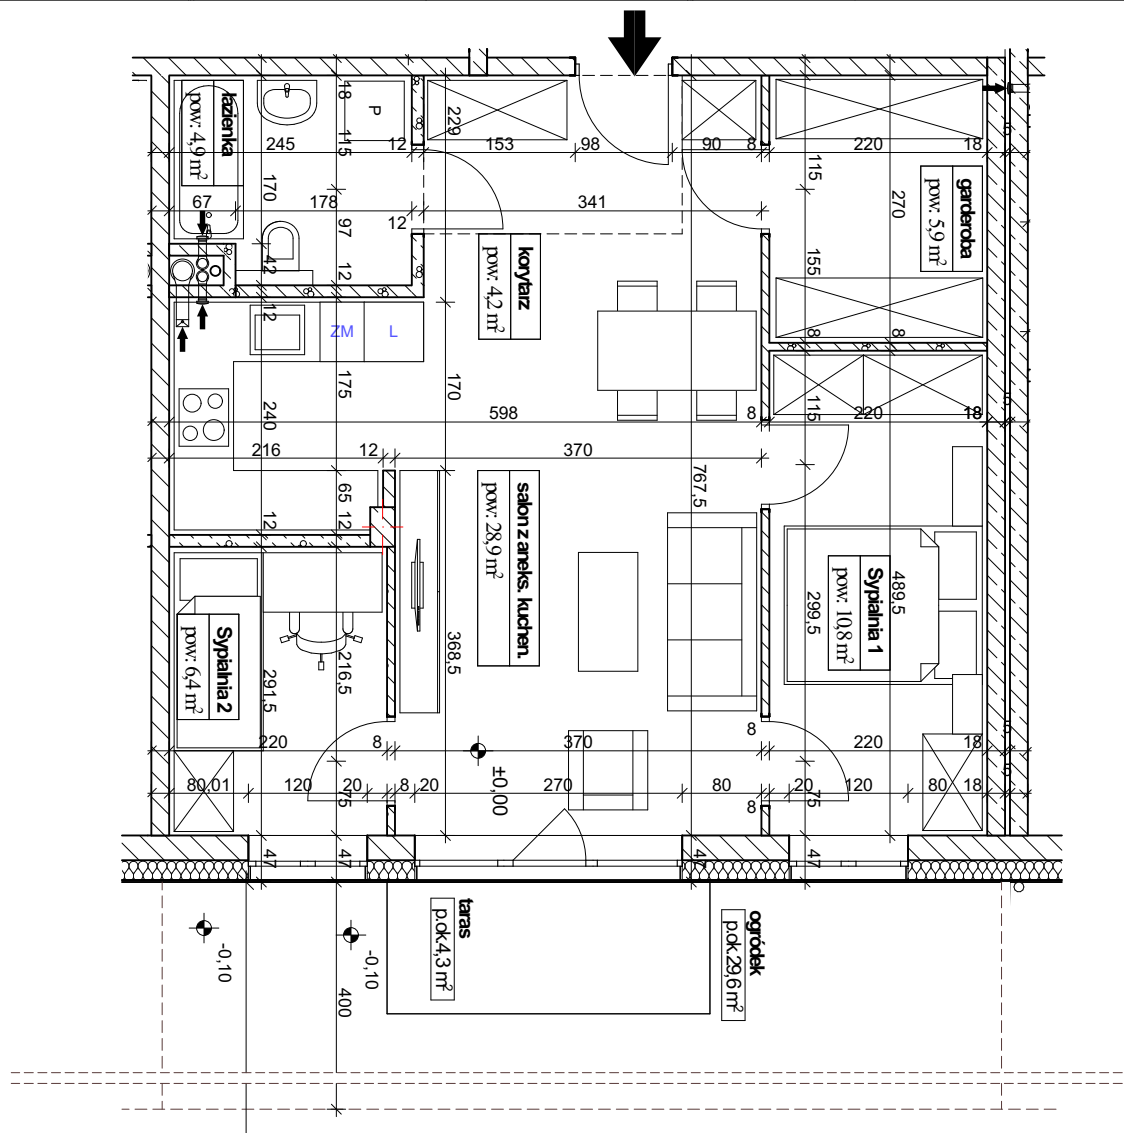

POWIERZCHNIA UŻYTKOWA LOKALU

61,1 m²

POWIERZCHNIA OGRÓDKA ok.29,6m²

BUDYNEK B3

ul. Legionów 144

UWAGA !

- Powierzchnia użytkowa lokalu liczona wg normy PN ISO 9836:2015-12
- Wymiary podane na rzutach są orientacyjne.
- Szafy i meble do indywidualnej aranżacji przez klienta. Wyżej wymienione elementy nie są wykonywane w ramach stanu deweloperskiego. Balkon wliczony jest w cenę mieszkania.