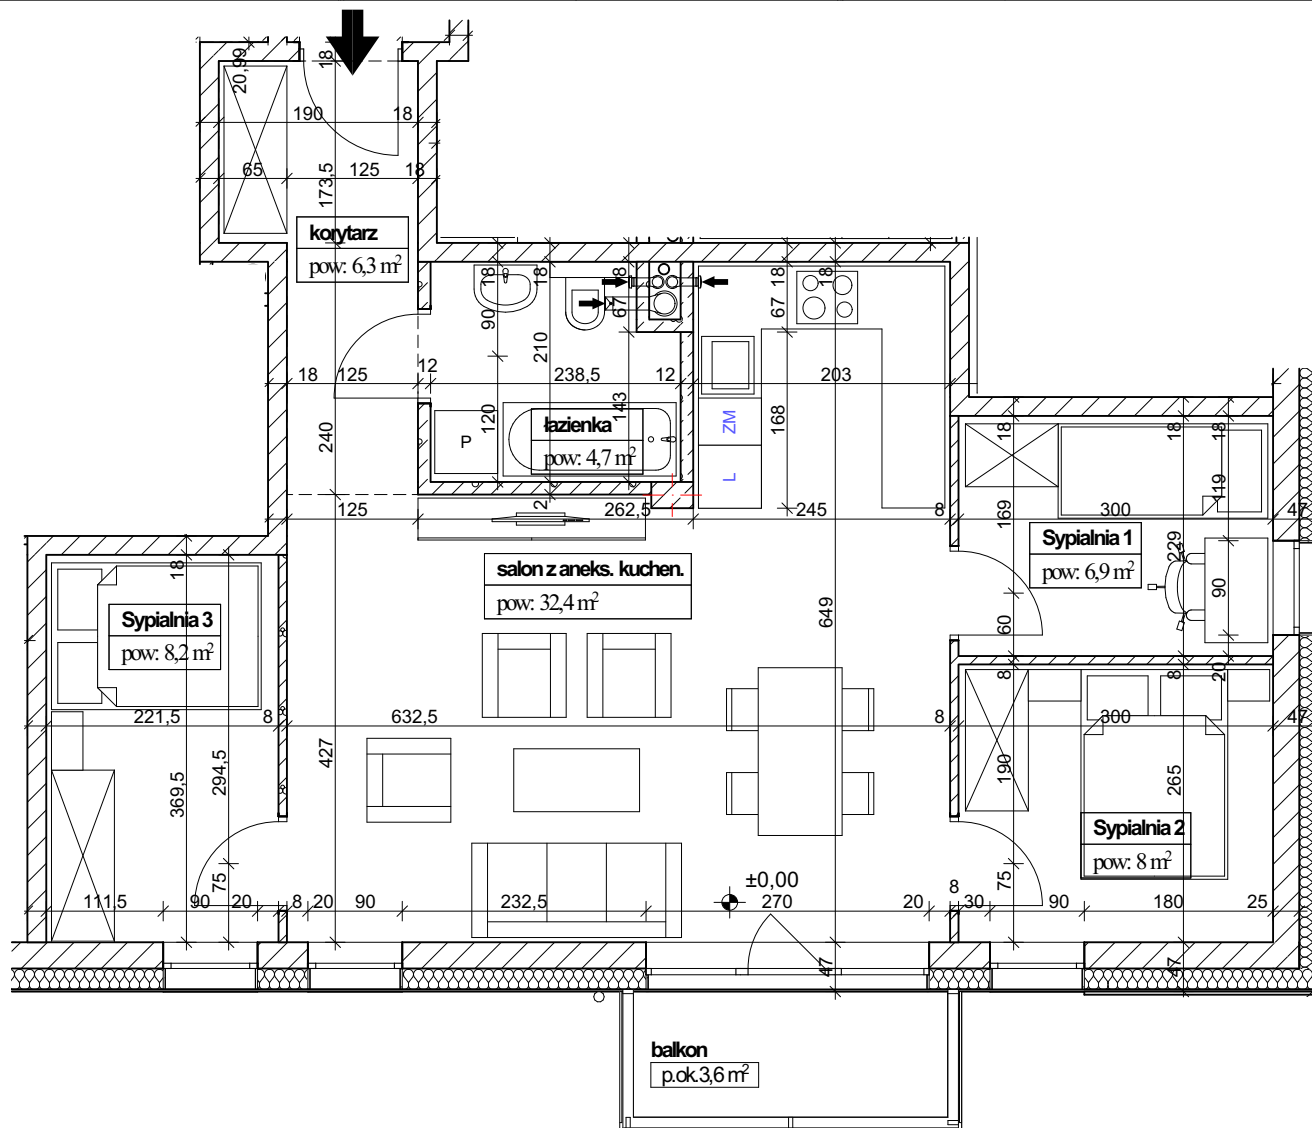

POWIERZCHNIA UŻYTKOWA LOKALU

66,5 m²

BUDYNEK B3

ul. Legionów 144

UWAGA !

- Powierzchnia użytkowa lokalu liczona wg normy PN ISO 9836:2015-12
- Wymiary podane na rzutach są orientacyjne.
- Szafy i meble do indywidualnej aranżacji przez klienta. Wyżej wymienione elementy nie są wykonywane w ramach stanu deweloperskiego. Balkon wliczony jest w cenę mieszkania.