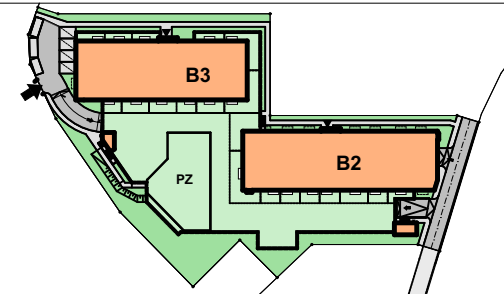

## Osiedle Zielony Zakątek

Wołomin  
ul. Zielona 85, 87  
ul. Legionów 142, 142a, 142b, 142c, 144

**KONSTANS**

[www.konstans.com.pl](http://www.konstans.com.pl)

POŁOŻENIE LOKALU W BUDYNKU

**PARTER**

**LOKAL  
NR**

**B3.m12**

**POWIERZCHNIA UŻYTKOWA LOKALU**

**50,0 m<sup>2</sup>**

POWIERZCHNIA OGRÓDKA ok.14,6m<sup>2</sup>