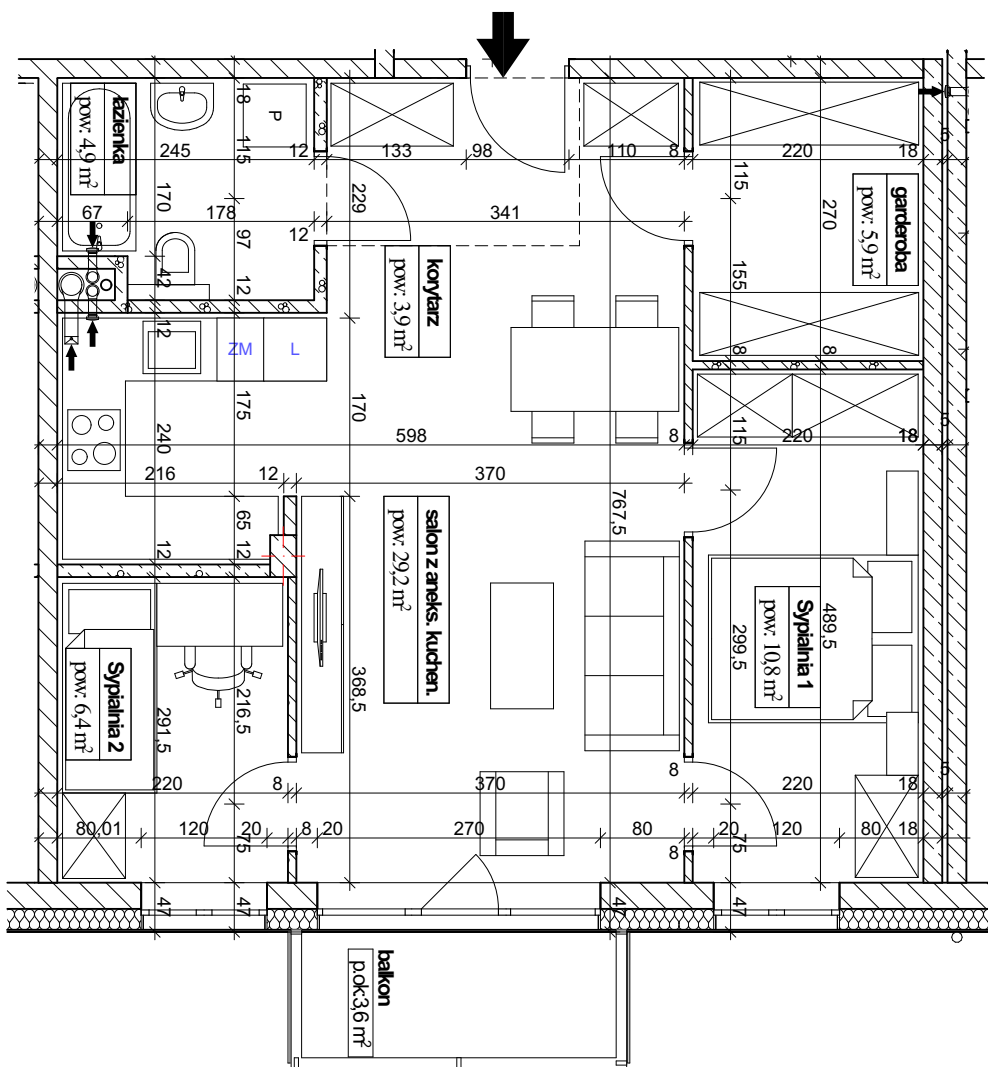

Osiedle Zielony Zakątek

Wołomin
ul. Zielona 85, 87
ul. Legionów 142, 142a, 142b, 142c, 144

KONSTANS

www.konstans.com.pl

POŁOŻENIE LOKALU W BUDYNKU

PIĘTRO I	LOKAL NR	B.m20
-----------------	-----------------	--------------

POWIERZCHNIA UŻYTKOWA LOKALU **61,1 m²**

BUDYNEK B3

ul. Legionów 144

UWAGA !

- Powierzchnia użytkowa lokalu liczona wg normy PN ISO 9836:2015-12
- Wymiary podane na rzutach są orientacyjne.
- Szafy i meble do indywidualnej aranżacji przez klienta. Wyżej wymienione elementy nie są wykonywane w ramach stanu deweloperskiego. Balkon wliczony jest w cenę mieszkania.