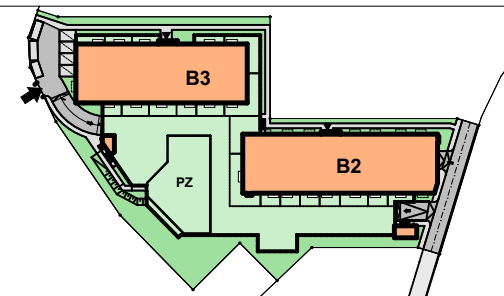

## Osiedle Zielony Zakątek

**Wołomin**  
ul. Zielona 85, 87  
ul. Legionów 142, 142a, 142b, 142c, 144

**KONSTANS**

[www.konstans.com.pl](http://www.konstans.com.pl)

POŁOŻENIE LOKALU W BUDYNKU

<b>PIĘTRO I</b>	<b>LOKAL NR</b>	<b>B.m24</b>
-----------------	-----------------	--------------

**POWIERZCHNIA UŻYTKOWA LOKALU** **62,8 m<sup>2</sup>**