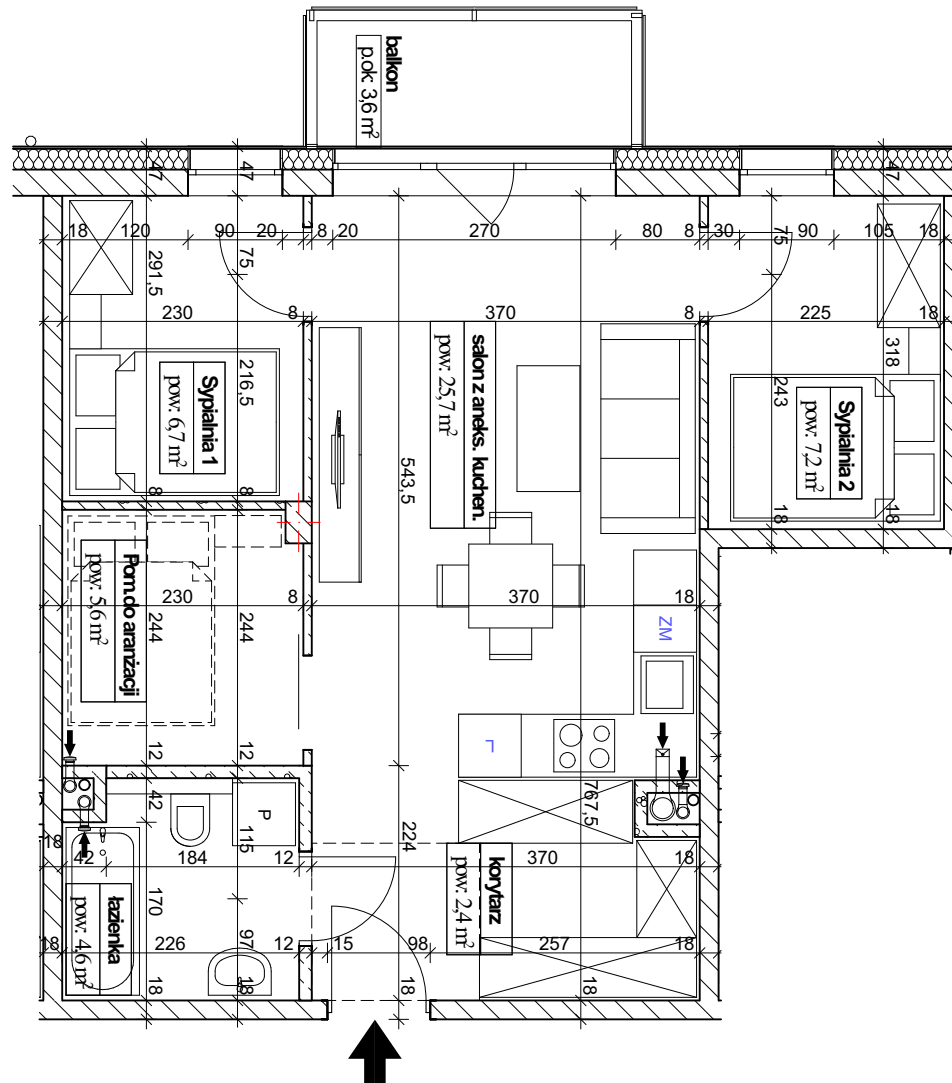

Osiedle Zielony Zakątek

Wołomin
ul. Zielona 85, 87
ul. Legionów 142, 142a, 142b, 142c, 144

KONSTANS

www.konstans.com.pl

POŁOŻENIE LOKALU W BUDYNKU

PIĘTRO II	LOKAL NR	B3.m28
------------------	-----------------	---------------

POWIERZCHNIA UŻYTKOWA LOKALU	52,2 m²
-------------------------------------	---------------------------

BUDYNEK B3

ul. Legionów 144

UWAGA !

- Powierzchnia użytkowa lokalu liczona wg normy PN ISO 9836:2015-12
- Wymiary podane na rzutach są orientacyjne.
- Szafy i meble do indywidualnej aranżacji przez klienta. Wyżej wymienione elementy nie są wykonywane w ramach stanu deweloperskiego. Balkon wliczony jest w cenę mieszkania.