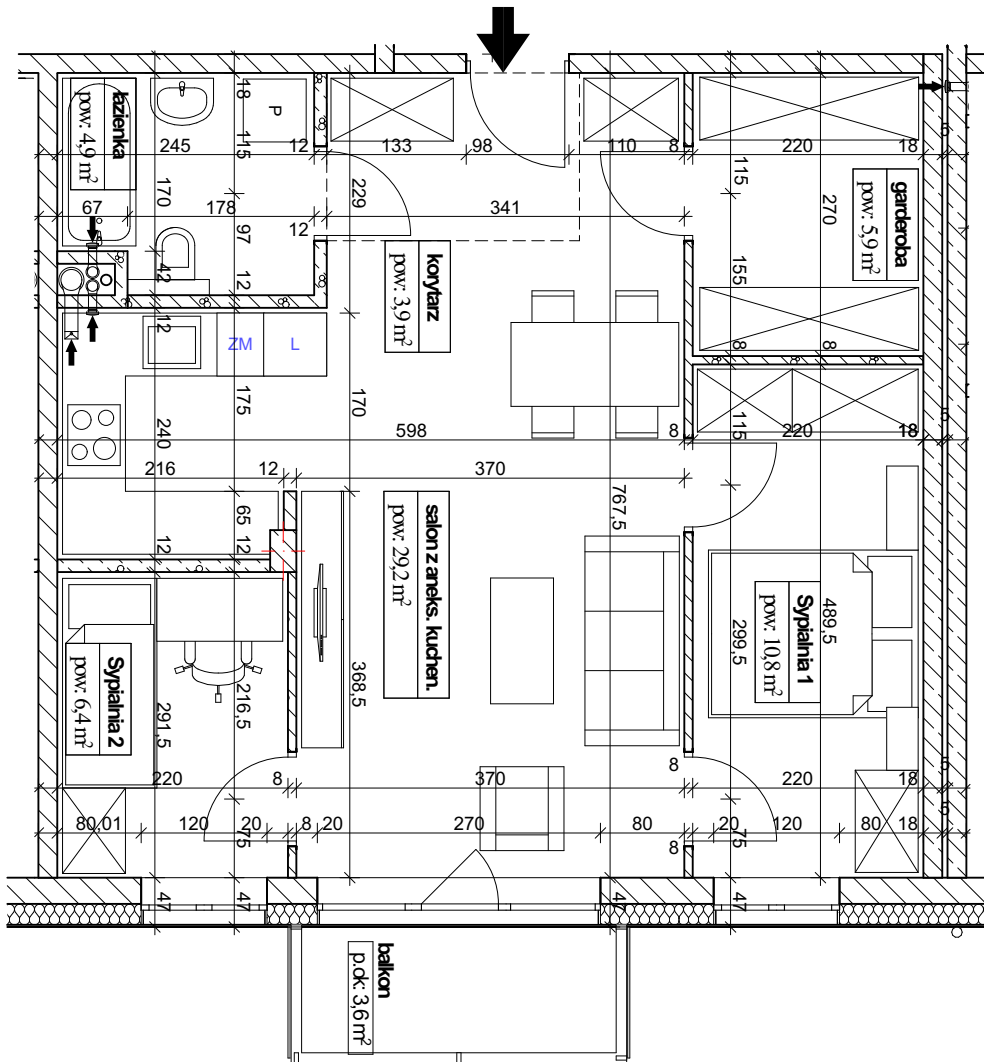

Osiedle Zielony Zakątek

Wołomin
ul. Zielona 85, 87
ul. Legionów 142, 142a, 142b, 142c, 144

KONSTANS

www.konstans.com.pl

POŁOŻENIE LOKALU W BUDYNKU

PIĘTRO II	LOKAL NR	B3.m33
------------------	-----------------	---------------

POWIERZCHNIA UŻYTKOWA LOKALU **61,1 m²**

BUDYNEK B3

ul. Legionów 144

UWAGA !

- Powierzchnia użytkowa lokalu liczona wg normy PN ISO 9836:2015-12
- Wymiary podane na rzutach są orientacyjne.
- Szafy i meble do indywidualnej aranżacji przez klienta. Wyżej wymienione elementy nie są wykonywane w ramach stanu deweloperskiego. Balkon wliczony jest w cenę mieszkania.