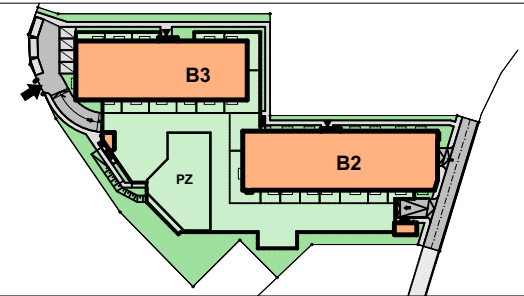

## Osiedle Zielony Zakątek

**Wołomin**  
ul. Zielona 85, 87  
ul. Legionów 142, 142a, 142b, 142c, 144

**KONSTANS**

[www.konstans.com.pl](http://www.konstans.com.pl)

POŁOŻENIE LOKALU W BUDYNKU

<b>PIĘTRO III</b>	<b>LOKAL NR</b>	<b>B3.m42</b>
-------------------	-----------------	---------------

**POWIERZCHNIA UŻYTKOWA LOKALU** **63,4 m<sup>2</sup>**