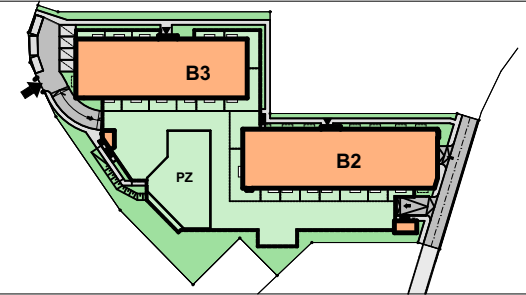

## Osiedle Zielony Zakątek

**Wołomin**  
ul. Zielona 85, 87  
ul. Legionów 142, 142a, 142b, 142c, 144

**KONSTANS**

[www.konstans.com.pl](http://www.konstans.com.pl)

POŁOŻENIE LOKALU W BUDYNKU

<b>PIĘTRO III</b>	<b>LOKAL NR</b>	<b>B3.m44</b>
-------------------	-----------------	---------------

<b>POWIERZCHNIA UŻYTKOWA LOKALU</b>	<b>51,1 m<sup>2</sup></b>
-------------------------------------	---------------------------