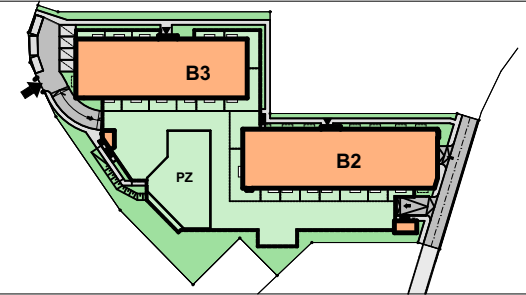

## Osiedle Zielony Zakątek

**Wołomin**  
ul. Zielona 85, 87  
ul. Legionów 142, 142a, 142b, 142c, 144

**KONSTANS**

[www.konstans.com.pl](http://www.konstans.com.pl)

POŁOŻENIE LOKALU W BUDYNKU

<b>PIĘTRO III</b>	<b>LOKAL NR</b>	<b>B3.m52</b>
-------------------	-----------------	---------------

<b>POWIERZCHNIA UŻYTKOWA LOKALU</b>	<b>54,3 m<sup>2</sup></b>
-------------------------------------	---------------------------