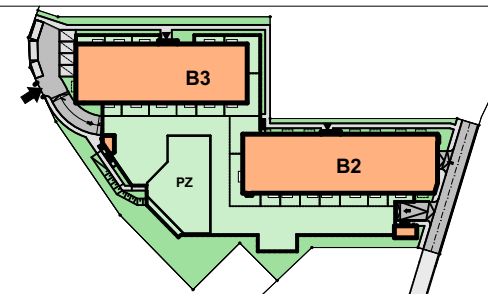

## Osiedle Zielony Zakątek

**Wołomin**  
ul. Zielona 85, 87  
ul. Legionów 142, 142a, 142b, 142c, 144

**KONSTANS**

[www.konstans.com.pl](http://www.konstans.com.pl)

POŁOŻENIE LOKALU W BUDYNKU

**PARTER**

**LOKAL  
NR**

**B2\_m2**

**POWIERZCHNIA UŻYTKOWA LOKALU**

**43,8 m<sup>2</sup>**

## BUDYNEK B2

ul. Legionów 142 A

**UWAGA !**

- Powierzchnia użytkowa lokalu liczona wg normy PN ISO 9836:2015-12
- Wymiary podane na rzutach są orientacyjne.
- Szafy i meble do indywidualnej aranżacji przez klienta. Wyżej wymienione elementy nie są wykonywane w ramach stanu deweloperskiego. Balkon wliczony jest w cenę mieszkania.