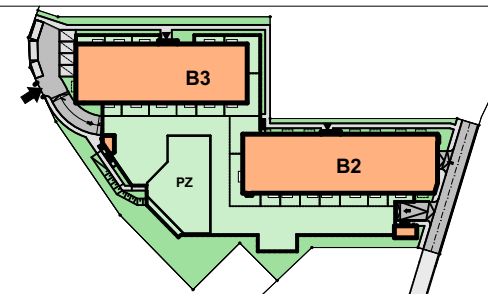

Osiedle Zielony Zakątek

Wołomin
ul. Zielona 85, 87
ul. Legionów 142, 142a, 142b, 142c, 144

KONSTANS

www.konstans.com.pl

POŁOŻENIE LOKALU W BUDYNKU

PARTER

**LOKAL
NR**

B2_m5

POWIERZCHNIA UŻYTKOWA LOKALU

50,3 m²

BUDYNEK B2

ul. Legionów 142 A

UWAGA !

- Powierzchnia użytkowa lokalu liczona wg normy PN ISO 9836:2015-12
- Wymiary podane na rzutach są orientacyjne.
- Szafy i meble do indywidualnej aranżacji przez klienta. Wyżej wymienione elementy nie są wykonywane w ramach stanu deweloperskiego. Balkon wliczony jest w cenę mieszkania.