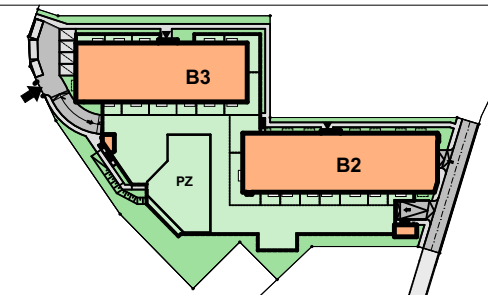

Osiedle Zielony Zakątek

Wołomin
ul. Zielona 85, 87
ul. Legionów 142, 142a, 142b, 142c, 144

KONSTANS

www.konstans.com.pl

POŁOŻENIE LOKALU W BUDYNKU

PARTER

**LOKAL
NR**

B2_m6

POWIERZCHNIA UŻYTKOWA LOKALU

51,2 m²

POWIERZCHNIA OGRÓDKA ok.16,2m²

BUDYNEK B2

ul. Legionów 142 A

UWAGA !

- Powierzchnia użytkowa lokalu liczona wg normy PN ISO 9836:2015-12
- Wymiary podane na rzutach są orientacyjne.
- Szafy i meble do indywidualnej aranżacji przez klienta. Wyżej wymienione elementy nie są wykonywane w ramach stanu deweloperskiego. Balkon wliczony jest w cenę mieszkania.