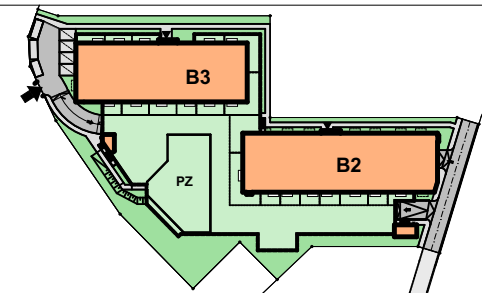

Osiedle Zielony Zakątek

Wołomin
ul. Zielona 85, 87
ul. Legionów 142, 142a, 142b, 142c, 144

KONSTANS

www.konstans.com.pl

POŁOŻENIE LOKALU W BUDYNKU

PARTER

**LOKAL
NR**

B2_m7

POWIERZCHNIA UŻYTKOWA LOKALU

42,7 m²

POWIERZCHNIA OGRÓDKA ok.19,9m²

BUDYNEK B2

ul. Legionów 142 A

UWAGA !

- Powierzchnia użytkowa lokalu liczona wg normy PN ISO 9836:2015-12
- Wymiary podane na rzutach są orientacyjne.
- Szafy i meble do indywidualnej aranżacji przez klienta. Wyżej wymienione elementy nie są wykonywane w ramach stanu deweloperskiego. Balkon wliczony jest w cenę mieszkania.