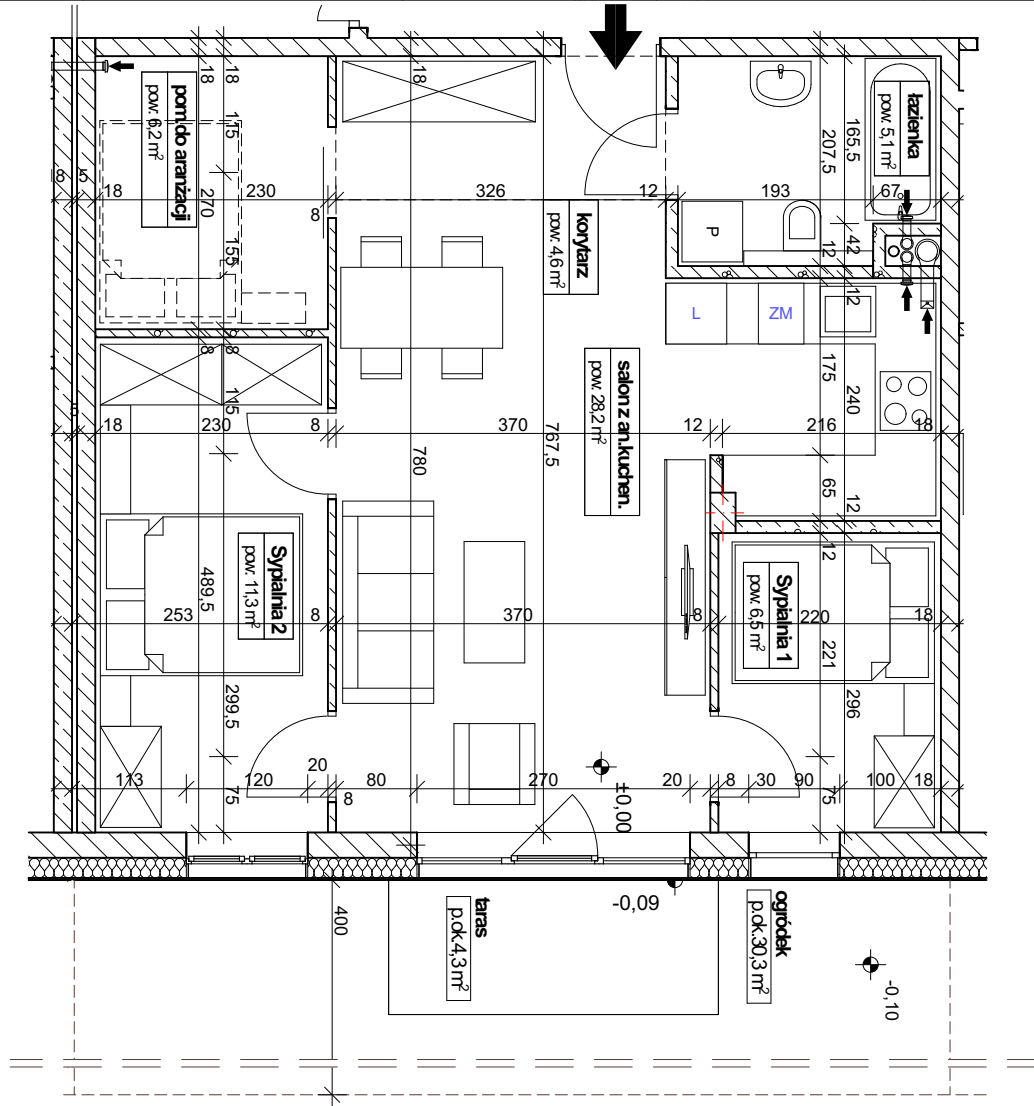

**Osiedle
Zielony Zakątek**

Wołomin
ul. Zielona 85, 87
ul. Legionów 142, 142a, 142b, 142c, 144

POŁOŻENIE LOKALU W BUDYNKU

PARTER	LOKAL NR	B2_m8
---------------	-----------------	--------------

POWIERZCHNIA UŻYTKOWA LOKALU **61,9 m²**
POWIERZCHNIA OGRÓDKA ok.30,3m²

BUDYNEK B2

ul. Legionów 142 A

- UWAGA !**
- Powierzchnia użytkowa lokalu liczona wg normy PN ISO 9836:2015-12
 - Wymiary podane na rzutach są orientacyjne.
 - Szafy i meble do indywidualnej aranżacji przez klienta. Wyżej wymienione elementy nie są wykonywane w ramach stanu deweloperskiego. Balkon wliczony jest w cenę mieszkania.