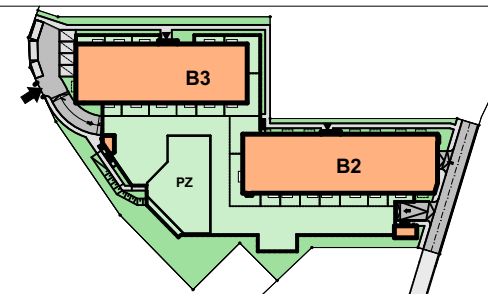

Osiedle Zielony Zakątek

Wołomin
ul. Zielona 85, 87
ul. Legionów 142, 142a, 142b, 142c, 144

KONSTANS

www.konstans.com.pl

POŁOŻENIE LOKALU W BUDYNKU

PARTER

**LOKAL
NR**

B2_m9

POWIERZCHNIA UŻYTKOWA LOKALU

44,2 m²

POWIERZCHNIA OGRÓDKA ok.20,7m²

BUDYNEK B2

ul. Legionów 142 A

UWAGA !

- Powierzchnia użytkowa lokalu liczona wg normy PN ISO 9836:2015-12
- Wymiary podane na rzutach są orientacyjne.
- Szafy i meble do indywidualnej aranżacji przez klienta. Wyżej wymienione elementy nie są wykonywane w ramach stanu deweloperskiego. Balkon wliczony jest w cenę mieszkania.