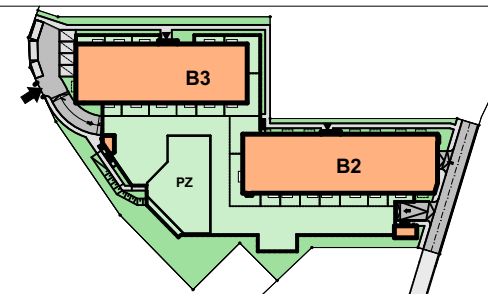

Osiedle Zielony Zakątek

Wołomin
ul. Zielona 85, 87
ul. Legionów 142, 142a, 142b, 142c, 144

KONSTANS

www.konstans.com.pl

POŁOŻENIE LOKALU W BUDYNKU

PARTER

**LOKAL
NR**

B2_m10

POWIERZCHNIA UŻYTKOWA LOKALU

42,4 m²

POWIERZCHNIA OGRÓDKA ok.19,9m²

BUDYNEK B2

ul. Legionów 142 A

UWAGA !

- Powierzchnia użytkowa lokalu liczona wg normy PN ISO 9836:2015-12
- Wymiary podane na rzutach są orientacyjne.
- Szafy i meble do indywidualnej aranżacji przez klienta. Wyżej wymienione elementy nie są wykonywane w ramach stanu deweloperskiego. Balkon wliczony jest w cenę mieszkania.