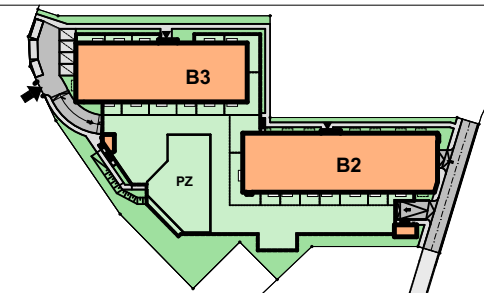

Osiedle Zielony Zakątek

Wołomin
ul. Zielona 85, 87
ul. Legionów 142, 142a, 142b, 142c, 144

KONSTANS

www.konstans.com.pl

POŁOŻENIE LOKALU W BUDYNKU

PARTER

**LOKAL
NR**

B2.m15

POWIERZCHNIA UŻYTKOWA LOKALU

53,6 m²

BUDYNEK B2

ul. Legionów 142 A

UWAGA !

- Powierzchnia użytkowa lokalu liczona wg normy PN ISO 9836:2015-12
- Wymiary podane na rzutach są orientacyjne.
- Szafy i meble do indywidualnej aranżacji przez klienta. Wyżej wymienione elementy nie są wykonywane w ramach stanu deweloperskiego. Balkon wliczony jest w cenę mieszkania.