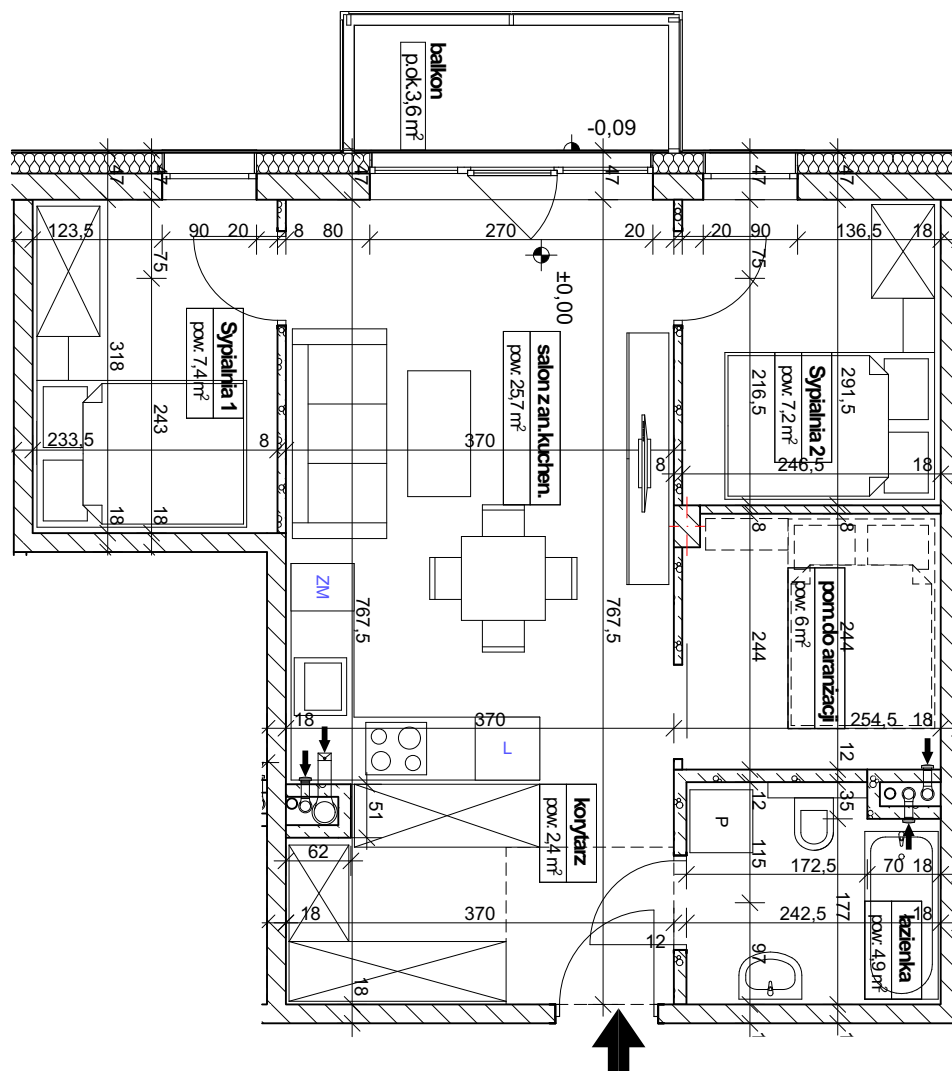

POWIERZCHNIA UŻYTKOWA LOKALU

53,6 m²

BUDYNEK B2

ul. Legionów 142 A

UWAGA !

- Powierzchnia użytkowa lokalu liczona wg normy PN ISO 9836:2015-12
- Wymiary podane na rzutach są orientacyjne.
- Szafy i meble do indywidualnej aranżacji przez klienta. Wyżej wymienione elementy nie są wykonywane w ramach stanu deweloperskiego. Balkon wliczony jest w cenę mieszkania.