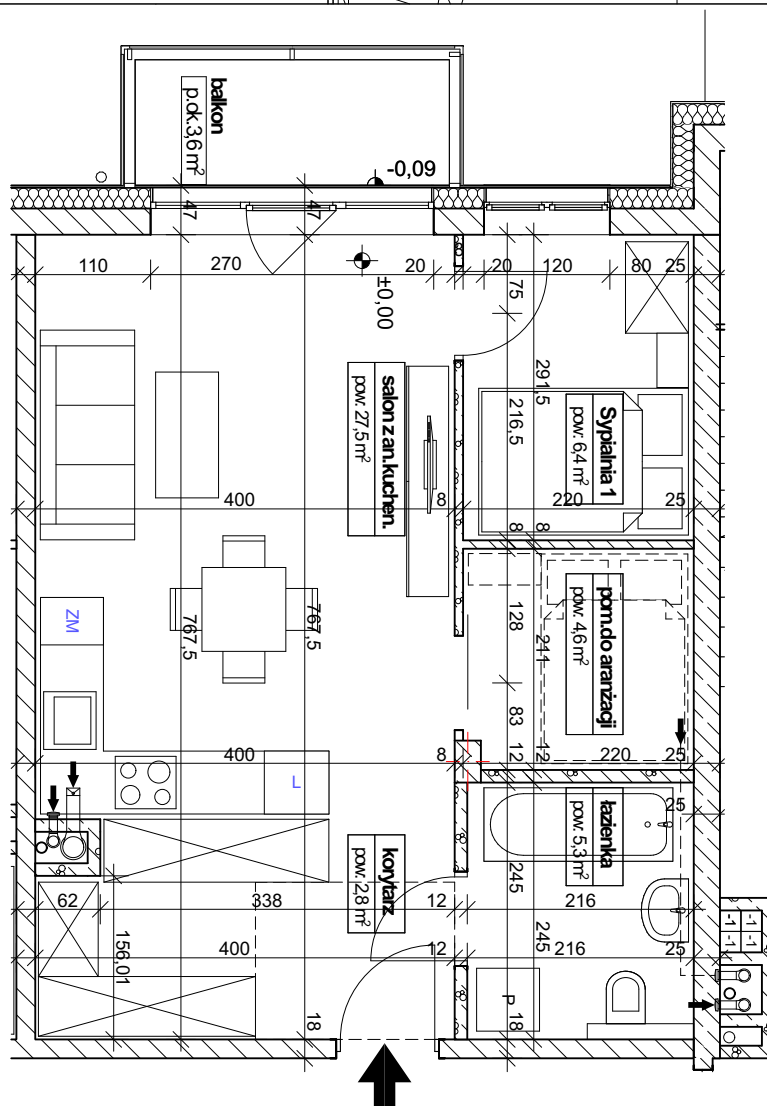

POWIERZCHNIA UŻYTKOWA LOKALU

46,6 m²

BUDYNEK B2

ul. Legionów 142 A

UWAGA !

- Powierzchnia użytkowa lokalu liczona wg normy PN ISO 9836:2015-12
- Wymiary podane na rzutach są orientacyjne.
- Szafy i meble do indywidualnej aranżacji przez klienta. Wyżej wymienione elementy nie są wykonywane w ramach stanu deweloperskiego. Balkon wliczony jest w cenę mieszkania.