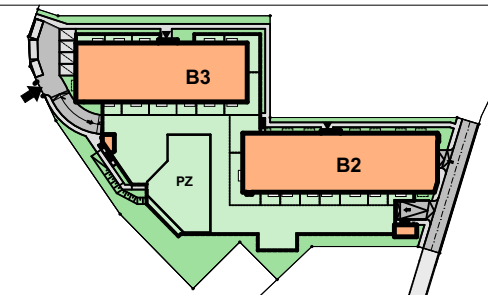

Osiedle Zielony Zakątek

Wołomin
ul. Zielona 85, 87
ul. Legionów 142, 142a, 142b, 142c, 144

KONSTANS

www.konstans.com.pl

POŁOŻENIE LOKALU W BUDYNKU

PARTER

**LOKAL
NR**

B2_m16

POWIERZCHNIA UŻYTKOWA LOKALU

46,6 m²

BUDYNEK B2

ul. Legionów 142 A

UWAGA !

- Powierzchnia użytkowa lokalu liczona wg normy PN ISO 9836:2015-12
- Wymiary podane na rzutach są orientacyjne.
- Szafy i meble do indywidualnej aranżacji przez klienta. Wyżej wymienione elementy nie są wykonywane w ramach stanu deweloperskiego. Balkon wliczony jest w cenę mieszkania.