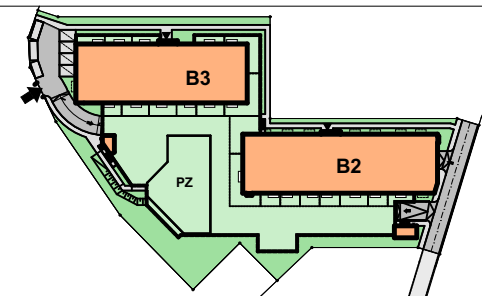

Osiedle Zielony Zakątek

Wołomin
ul. Zielona 85, 87
ul. Legionów 142, 142a, 142b, 142c, 144

KONSTANS

www.konstans.com.pl

POŁOŻENIE LOKALU W BUDYNKU

PIĘTRO I	LOKAL NR	B2.m19
-----------------	-----------------	---------------

POWIERZCHNIA UŻYTKOWA LOKALU	51,9 m²
-------------------------------------	---------------------------

BUDYNEK B2

ul. Legionów 142 A

UWAGA !

- Powierzchnia użytkowa lokalu liczona wg normy PN ISO 9836:2015-12
- Wymiary podane na rzutach są orientacyjne.
- Szafy i meble do indywidualnej aranżacji przez klienta. Wyżej wymienione elementy nie są wykonywane w ramach stanu deweloperskiego. Balkon wliczony jest w cenę mieszkania.