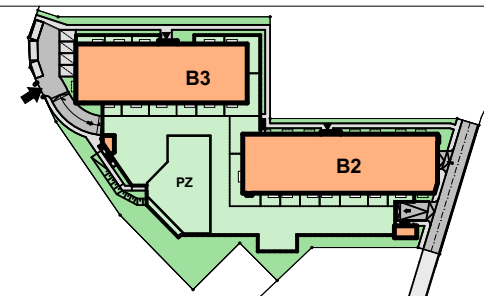

Osiedle Zielony Zakątek

Wołomin
ul. Zielona 85, 87
ul. Legionów 142, 142a, 142b, 142c, 144

KONSTANS

www.konstans.com.pl

POŁOŻENIE LOKALU W BUDYNKU

PIĘTRO I	LOKAL NR	B2.m22
-----------------	-----------------	---------------

POWIERZCHNIA UŻYTKOWA LOKALU **50,8 m²**

BUDYNEK B2

ul. Legionów 142 A

UWAGA !

- Powierzchnia użytkowa lokalu liczona wg normy PN ISO 9836:2015-12
- Wymiary podane na rzutach są orientacyjne.
- Szafy i meble do indywidualnej aranżacji przez klienta. Wyżej wymienione elementy nie są wykonywane w ramach stanu deweloperskiego. Balkon wliczony jest w cenę mieszkania.