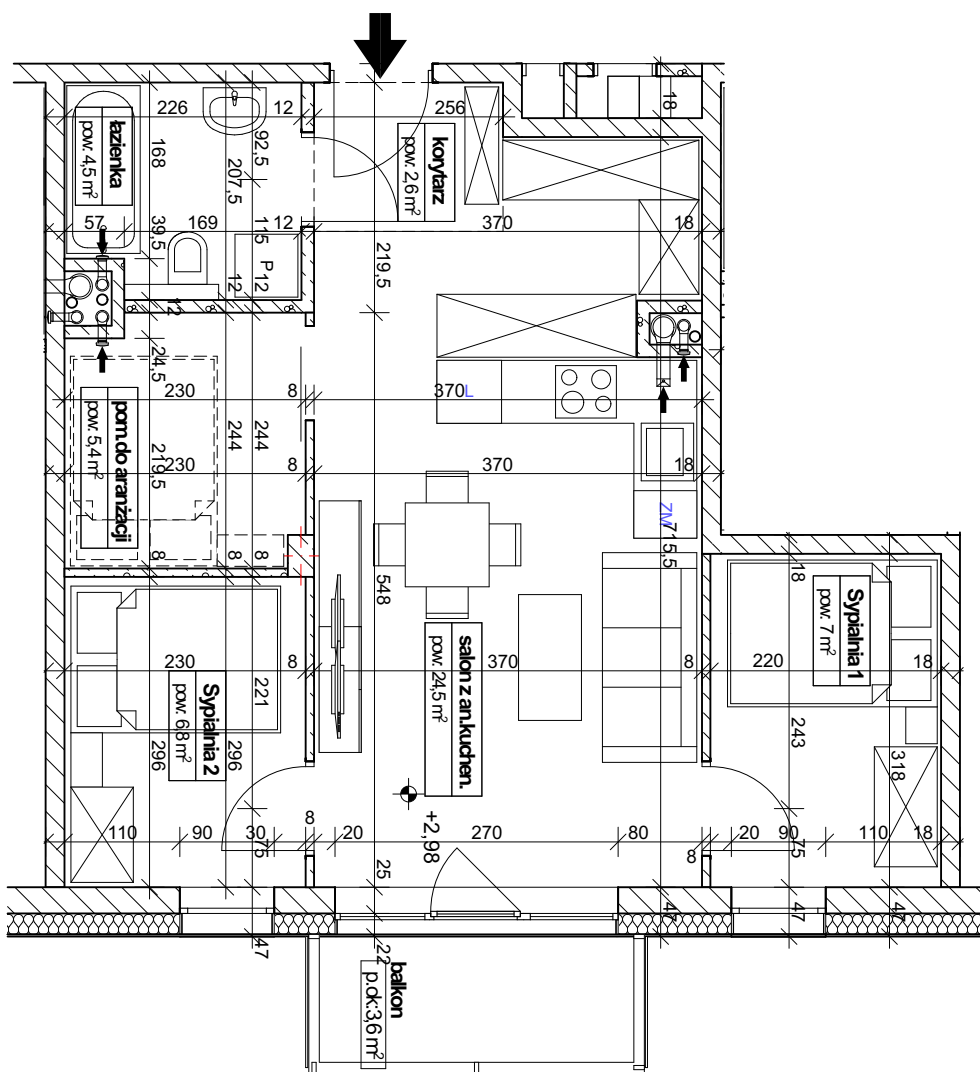

Osiedle Zielony Zakątek

Wołomin
ul. Zielona 85, 87
ul. Legionów 142, 142a, 142b, 142c, 144

KONSTANS

www.konstans.com.pl

POŁOŻENIE LOKALU W BUDYNKU

PIĘTRO I	LOKAL NR	B2.m22
-----------------	-----------------	---------------

POWIERZCHNIA UŻYTKOWA LOKALU **50,8 m²**

BUDYNEK B2

ul. Legionów 142 A

UWAGA !

- Powierzchnia użytkowa lokalu liczona wg normy PN ISO 9836:2015-12
- Wymiary podane na rzutach są orientacyjne.
- Szafy i meble do indywidualnej aranżacji przez klienta. Wyżej wymienione elementy nie są wykonywane w ramach stanu deweloperskiego. Balkon wliczony jest w cenę mieszkania.