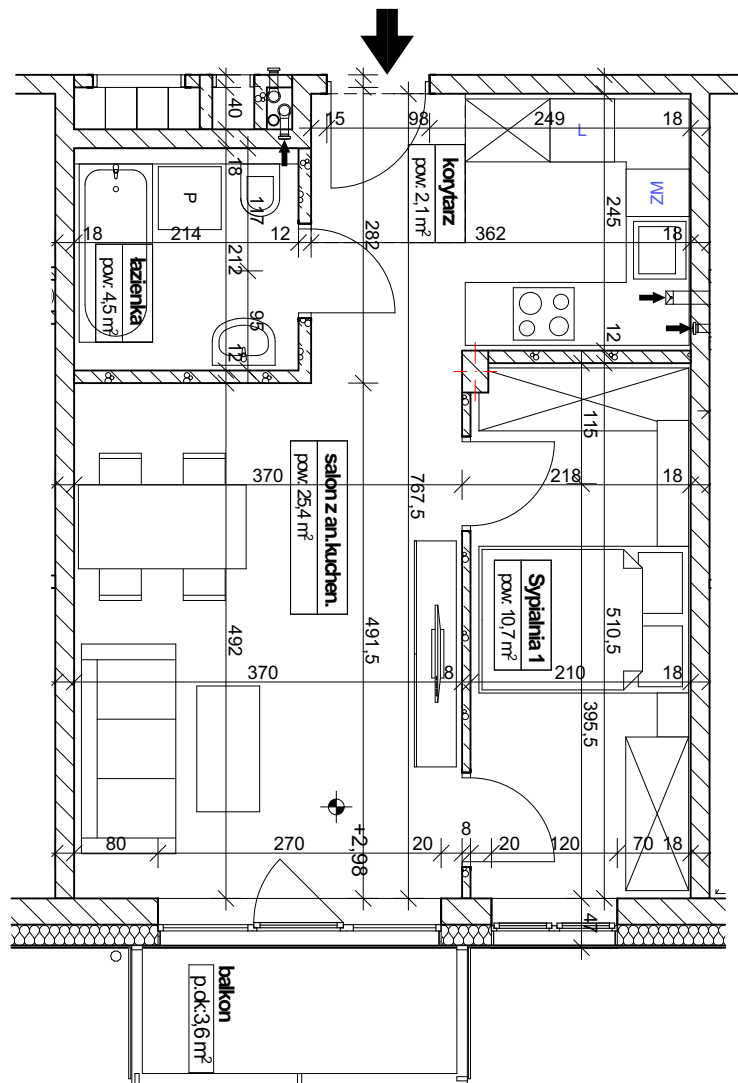

Osiedle Zielony Zakątek

Wołomin
ul. Zielona 85, 87
ul. Legionów 142, 142a, 142b, 142c, 144

KONSTANS

www.konstans.com.pl

POŁOŻENIE LOKALU W BUDYNKU

PIĘTRO I	LOKAL NR	B2.m23
-----------------	-----------------	---------------

POWIERZCHNIA UŻYTKOWA LOKALU **42,7 m²**

BUDYNEK B2

ul. Legionów 142 A

UWAGA !

- Powierzchnia użytkowa lokalu liczona wg normy PN ISO 9836:2015-12
- Wymiary podane na rzutach są orientacyjne.
- Szafy i meble do indywidualnej aranżacji przez klienta. Wyżej wymienione elementy nie są wykonywane w ramach stanu deweloperskiego. Balkon wliczony jest w cenę mieszkania.