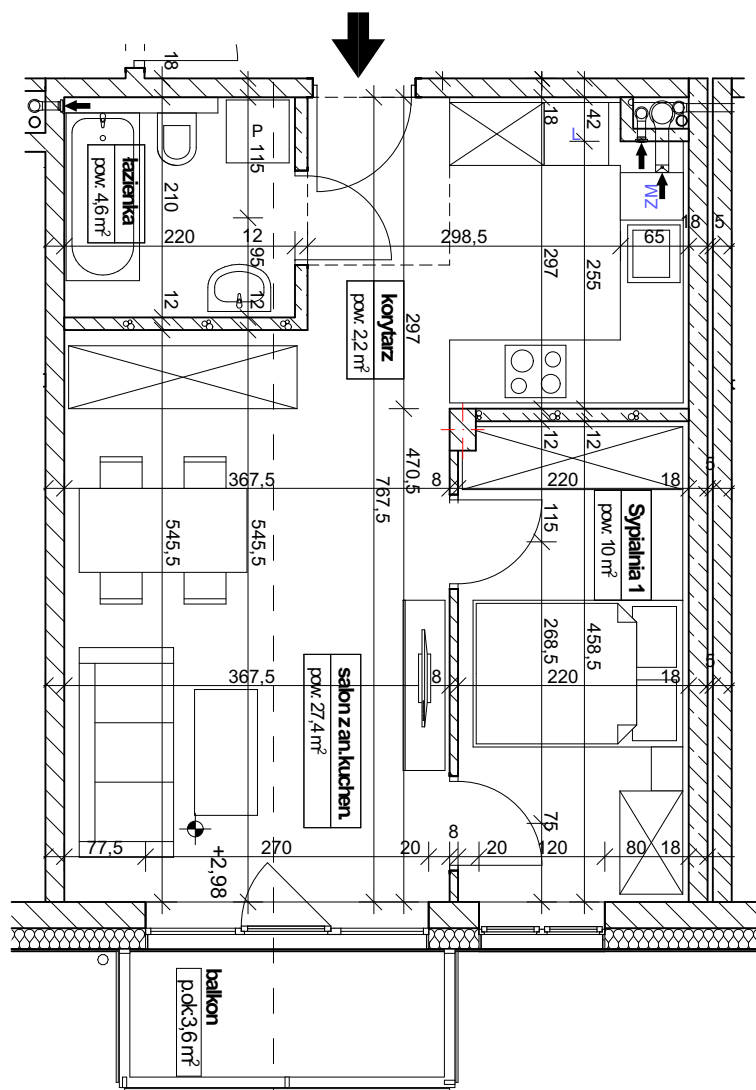

Osiedle Zielony Zakątek

Wołomin
ul. Zielona 85, 87
ul. Legionów 142, 142a, 142b, 142c, 144

KONSTANS

www.konstans.com.pl

POŁOŻENIE LOKALU W BUDYNKU

PIĘTRO I	LOKAL NR	B2.m25
-----------------	-----------------	---------------

POWIERZCHNIA UŻYTKOWA LOKALU **44,2 m²**

BUDYNEK B2

ul. Legionów 142 A

UWAGA !

- Powierzchnia użytkowa lokalu liczona wg normy PN ISO 9836:2015-12
- Wymiary podane na rzutach są orientacyjne.
- Szafy i meble do indywidualnej aranżacji przez klienta. Wyżej wymienione elementy nie są wykonywane w ramach stanu deweloperskiego. Balkon wliczony jest w cenę mieszkania.