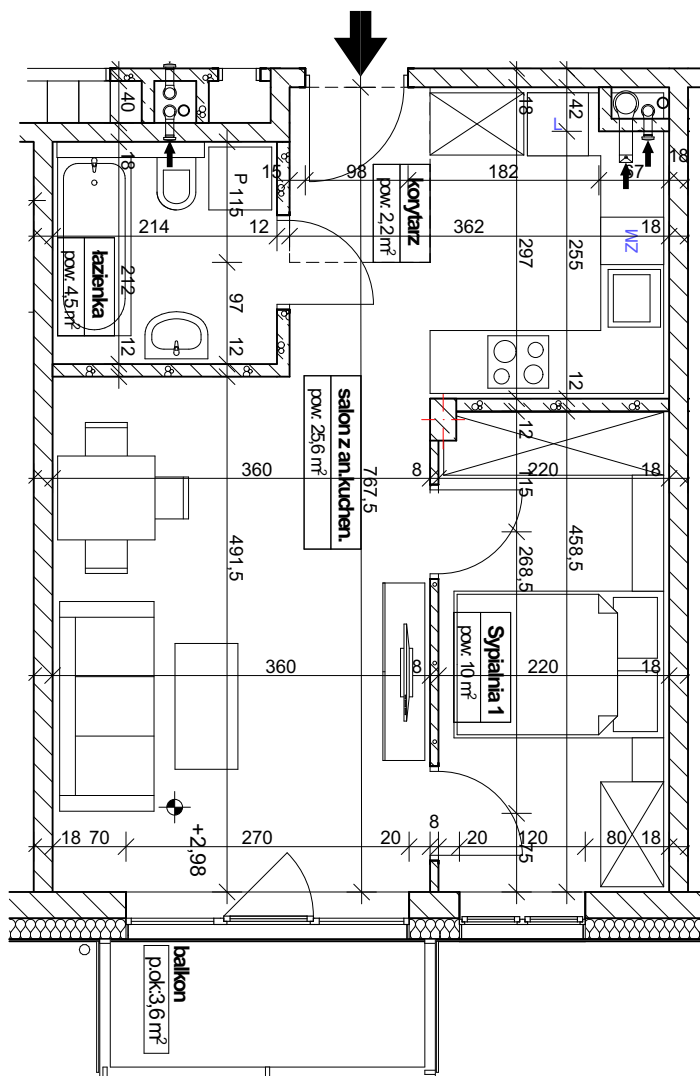

Osiedle Zielony Zakątek

Wołomin
ul. Zielona 85, 87
ul. Legionów 142, 142a, 142b, 142c, 144

KONSTANS

www.konstans.com.pl

POŁOŻENIE LOKALU W BUDYNKU

PIĘTRO I	LOKAL NR	B2.m27
----------	----------	--------

POWIERZCHNIA UŻYTKOWA LOKALU **42,3 m²**

BUDYNEK B2

ul. Legionów 142 A

UWAGA !

- Powierzchnia użytkowa lokalu liczona wg normy PN ISO 9836:2015-12
- Wymiary podane na rzutach są orientacyjne.
- Szafy i meble do indywidualnej aranżacji przez klienta. Wyżej wymienione elementy nie są wykonywane w ramach stanu deweloperskiego. Balkon wliczony jest w cenę mieszkania.