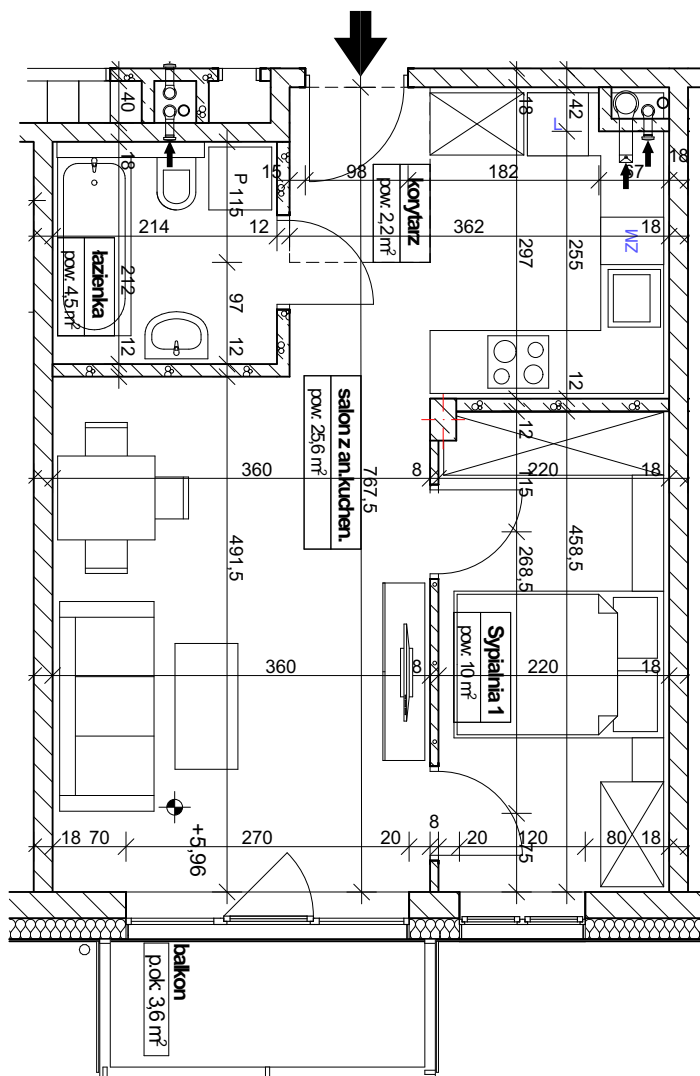

## Osiedle Zielony Zakątek

**Wołomin**  
ul. Zielona 85, 87  
ul. Legionów 142, 142a, 142b, 142c, 144

**KONSTANS**

[www.konstans.com.pl](http://www.konstans.com.pl)

POŁOŻENIE LOKALU W BUDYNKU

<b>PIĘTRO II</b>	<b>LOKAL NR</b>	<b>B2.m43</b>
------------------	-----------------	---------------

<b>POWIERZCHNIA UŻYTKOWA LOKALU</b>	<b>42,3 m<sup>2</sup></b>
-------------------------------------	---------------------------

### UWAGA !

- Powierzchnia użytkowa lokalu liczona wg normy PN ISO 9836:2015-12
- Wymiary podane na rzutach są orientacyjne.
- Szafy i meble do indywidualnej aranżacji przez klienta. Wyżej wymienione elementy nie są wykonywane w ramach stanu deweloperskiego. Balkon wliczony jest w cenę mieszkania.