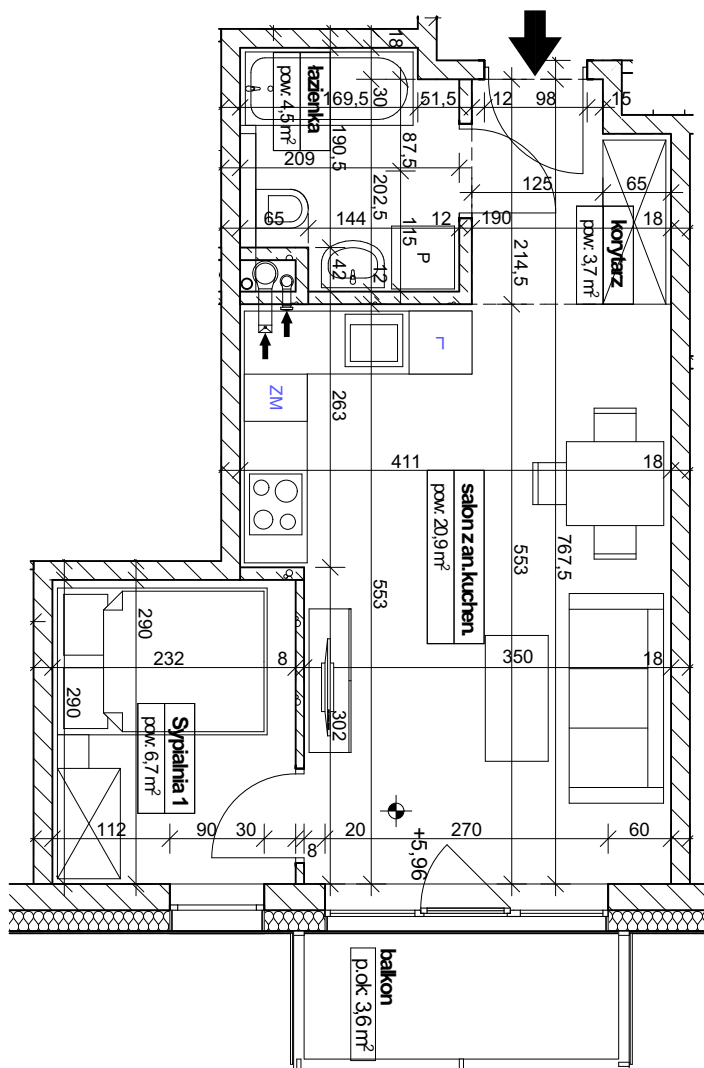

Osiedle Zielony Zakątek

Wołomin
ul. Zielona 85, 87
ul. Legionów 142, 142a, 142b, 142c, 144

KONSTANS

www.konstans.com.pl

POŁOŻENIE LOKALU W BUDYNKU

PIĘTRO II	LOKAL NR	B2.m44
------------------	-----------------	---------------

POWIERZCHNIA UŻYTKOWA LOKALU **35,8 m²**

BUDYNEK B2

ul. Legionów 142 A

UWAGA !

- Powierzchnia użytkowa lokalu liczona wg normy PN ISO 9836:2015-12
- Wymiary podane na rzutach są orientacyjne.
- Szafy i meble do indywidualnej aranżacji przez klienta. Wyżej wymienione elementy nie są wykonywane w ramach stanu deweloperskiego. Balkon wliczony jest w cenę mieszkania.