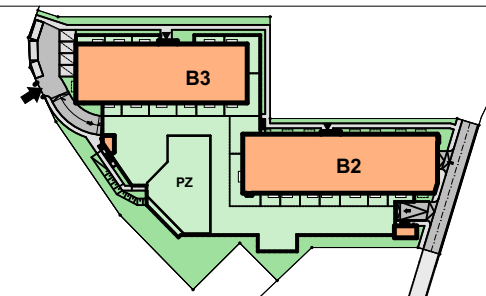

## Osiedle Zielony Zakątek

**Wołomin**  
ul. Zielona 85, 87  
ul. Legionów 142, 142a, 142b, 142c, 144

**KONSTANS**

[www.konstans.com.pl](http://www.konstans.com.pl)

POŁOŻENIE LOKALU W BUDYNKU

<b>PIĘTRO III</b>	<b>LOKAL NR</b>	<b>B2.m54</b>
-------------------	-----------------	---------------

**POWIERZCHNIA UŻYTKOWA LOKALU** **50,9 m<sup>2</sup>**